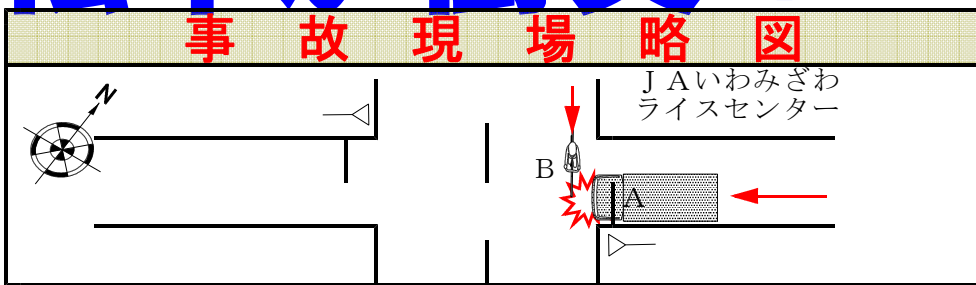

# 交通死亡事故 発生!!

# 交通事故情報

平成30年9月5日作成  
岩見沢警察署交通課  
0126-22-0110

発生日時	平成30年9月3日(月)	午後2時25分	ころ
発生場所	岩見沢市志文町947番地	先路上	(道道夕張岩見沢線)
道路状況	片側1車線	路面状況	乾燥路面
		天候	曇り
当事者	当事者A	～札幌市居住	男性 47歳 中型貨物自動車
	当事者B	～岩見沢市居住	男性 68歳 自転車
発生状況	中型貨物自動車が十字路交差点を直進する際、右方から進行してきたの自転車と 出会い頭に衝突したもの。		